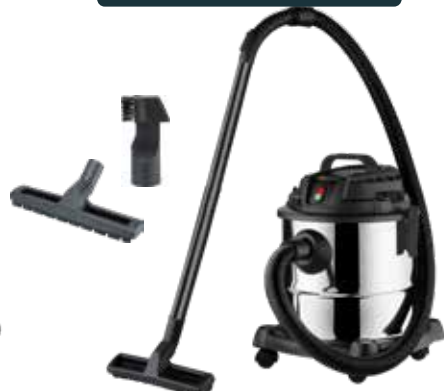

ΣΚΟΥΠΕΣ

BVC2600
• Αναρρόφηση υγρών/ στερεών
• Ισχύς 1200W
• Χωρητικότητα κάδου 20Lt
• Περιλαμβάνει εξαρτήματα και υφασμάτινη πλενόμηνη σακούλα

023241
100€ **55€**