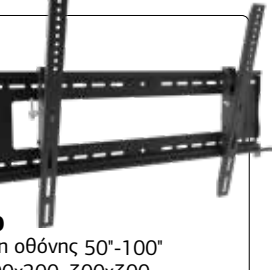

BTV1250
• Διάσταση οθόνις 50"-100"
• VESA 200x200, 300x300, 400x400, 600x400, 800x600
• Αντικλεπτικό σύστημα με λουκέτο (το λουκέτο δε περιλαμβάνεται)
• Κλίση -15°/+5° • Μέγιστο βάρος 100Kg
• Απόσταση από το τοίχο 7.2cm

035756

74€ **39€**