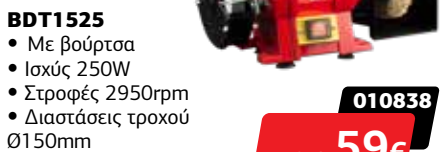

ΠΡΟΤΑΣΗ ΓΙΑ ΤΟΝ ΕΡΑΣΙΤΕΧΝΗ

BDT1525
• Με βούρτσα
• Ισχύς 250W
• Στροφές 2950rpm
• Διαστάσεις τροχού Ø150mm

010838
~~107€~~ **59€**