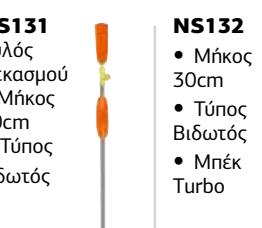

NS131
Αυλός ψεκασμού
• Μήκος 90cm
• Τύπος βιδωτός

032922
11€ **6€**