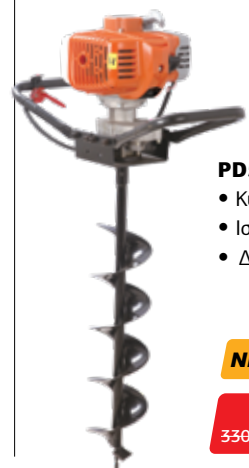

NEO 043034
1564€ **829€**

ΧΛΟΟΚΟΠΤΙΚΕΣ ΗΛΕΚΤΡΙΚΕΣ

- EM3410**
- Ισχύς 1400W • Ύψος κοπής 25/65mm
 - Πλάτος κοπής 34cm • Χωρητικότητα κάδου 35Lt
 - Θέσεις ρύθμισης κοπής 5

032342
236€ **125€**

- EM4010**
- Ισχύς 1600W
 - Ύψος κοπής 20/70mm
 - Πλάτος κοπής 38cm
 - Χωρητικότητα κάδου 40Lt
 - Θέσεις ρύθμισης κοπής 5
 - Τροχί εμπρός/πίσω, 160/200mm

032366
330€ **175€**

ΤΡΙΒΕΛΕΣ ΒΕΝΖΙΝΟΚΙΝΗΤΕΣ & ΑΡΙΔΕΣ

- PD5230**
- Κυβισμός 52cc
 - Ισχύς 2Hp/7500rpm
 - Δεν περιέχει αρίδα

NEO 043256
330€ **175€**

Διπλή ελικωση & ελατήριο

ΜΟΝΤΕΛΟ	ΚΩΔΙΚΟΣ	ΔΙΑΣΤΑΣΕΙΣ	ΤΙΜΗ
PD1090	038085	Ø10X80cm	82€ 45€
PD1590	038092	Ø15X80cm	107€ 59€
PD2090	038108	Ø20X80cm	128€ 69€
PD2590	038115	Ø25X80cm	146€ 79€
PD3090	038122	Ø30X80cm	165€ 89€