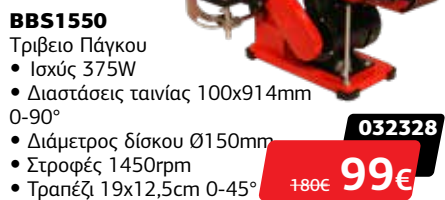

ΠΡΟΤΑΣΗ ΓΙΑ ΤΟΝ ΕΡΑΣΙΤΕΧΝΗ

BBS1550
Τριβείο Πάγκου
• Ισχύς 375W
• Διαστάσεις ταινίας 100x914mm 0-90°
• Διάμετρος δίσκου Ø150mm
• Στροφές 1450rpm
• Τραπέζι 19x12,5cm 0-45°

032328
~~180€~~ **99€**