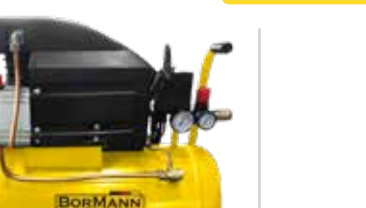

042532
 89€ **49€**

ΑΕΡΟΣΥΜΠΙΕΣΤΕΣ

BWM3063
 Συγκολλητικό σωλήνων
 • Τάση 230V • Ισχύς 1500W
 • Περιλαμβάνει 6 υποδοχές W/20/25/32/40/50/63mm - Βάση - Κόφτη σωλήνων - Κλειδί - Κατσαβίδι Γάντια - Μέτρο 3m • Μεταλλική θήκη μεταφοράς

022909
 111€ **59€**

BAT5002
 Μονομπλόκ με λάδι
 • Ισχύς 2Hp
 • Παροχή 188L/min
 • Χωρητικότητα 24L
 • Πίεση 8Bar
 • Βάρος 22Kg

042389
 281€ **149€**

BAT5012
 Μονομπλόκ με λάδι
 • Ισχύς 2Hp
 • Παροχή 188L/min
 • Χωρητικότητα 50L
 • Πίεση 8Bar
 • Βάρος 30Kg