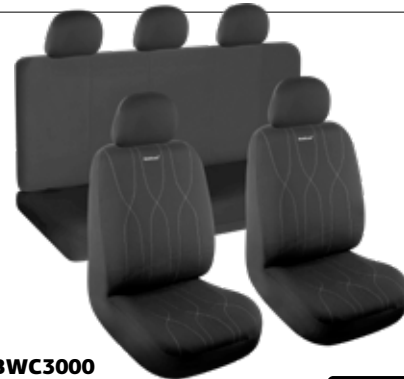

022503

71€ **39€**

BWC5000
Κουκούλα μηχανής αδιάβροχη
• Διαστάσεις M2.3xΠ1.1xΥ1.25m
• Υφασμα πολυεστερικό 170T/63D
• Χρώμα ασημί

026624

24€ **13€**

ΣΕΤ ΚΑΛΥΜΜΑΤΑ ΑΥΤΟΚΙΝΗΤΟΥ

BWC3000
• 9 τεμ.
• Υλικό πολυεστέρας
• Χρώμα μαύρο