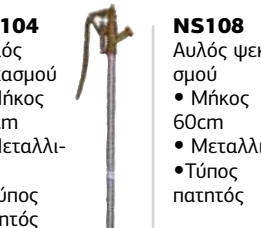

NEO 043041
94€ **49€**

NS1100
• Διάμετρος 8,5mm
• Μέγιστη πίεση 120Bar
• Στρώσεις 5
• Συσκευασία 100m

NEO 043058
190€ **99€**

NS104
Αυλός ψεκασμού
• Μήκος 60cm
• Μεταλλικός
• Τύπος πατητός

010319
50€ **26€**