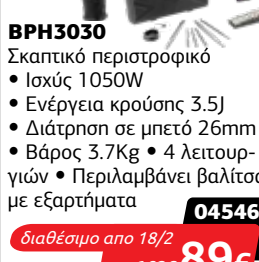

042433
 100€ **55€**

ΠΙΣΤΟΛΕΤΑ

SDS PLUS
BRH3030
 Σκαπτικό περιστροφικό
 • Ισχύς 1050W
 • Ενέργεια κρούσης 3.5J
 • Διάτρηση σε μπετό 26mm
 • Βάρος 3.7Kg • 4 λειτουργιών • Περιλαμβάνει βαλίτσα με εξαρτήματα