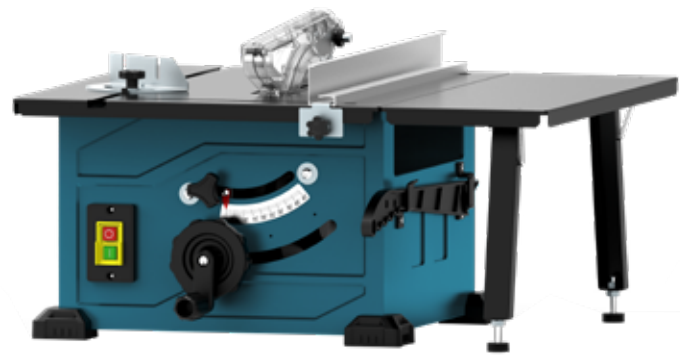

037316
216€ 119€

BTS1250
Δισκοπρίνο πάγκου
• Τάση: 230V • Ισχύς: 1200W • Στροφές: 4800rpm/min • Διαστάσεις δίσκου Ø210x30x2.6mm • Διαστάσεις τραπέζιου: 525x440mm • Διαστάσεις επέκτασης: 525x200mm • Brushless κινητήρας • Βάθος κοπής 0°: 45mm • Βάθος κοπής 45°: 27mm • Κύρια επιφάνεια και επεκτάσεις τραπέζιου από σίδηρο