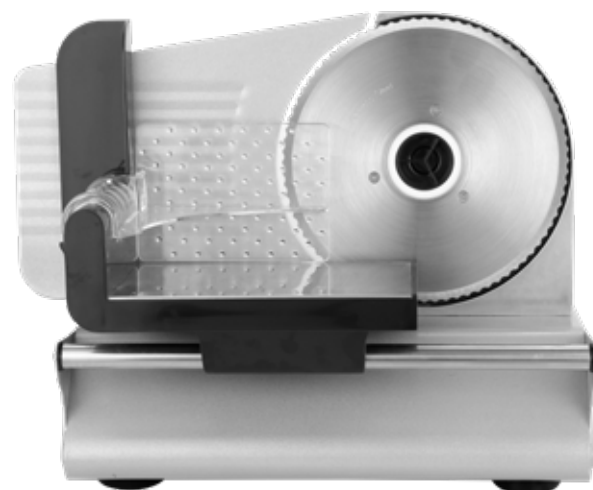

Συσκ. 1τμχ | M60xΠ80xY57cm | 37Kg

- Ανοξείδωτη - Κατάλληλη για κότες, χήνες, πάπιες

ΞΕΠΟΥΠΟΥΛΙΑΣΤΡΑ

ΜΟΝΤΕΛΟ	BDA1500
Κωδικός	022602
Ισχύς	1500w
Διάμετρος	50cm
Στροφές	275
Διαστάσεις	M60xΠ80x-Υ57cm
Βάρος	36kg