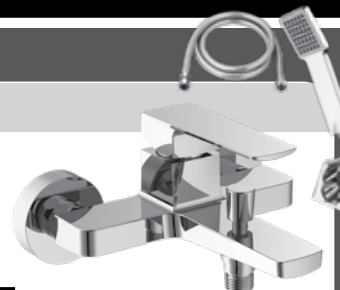

ΜΠΑΤΑΡΙΑ ΜΠΑΝΙΟΥ DESIRE

ΜΟΝΤΕΛΟ	BTW5019
Κωδικός	032588
Σώμα	Ορειχάλκινο
Μηχανισμός	Κεραμικός
Διάμετρος	35mm
Βάρος	1400g